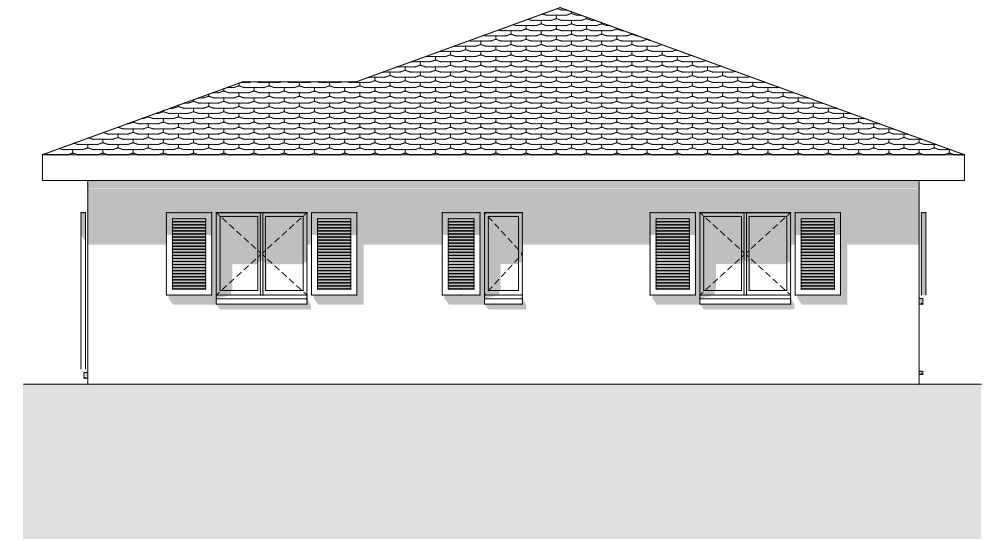

Bureau d'Architecture TROVATELLI Ferdinand
 Av. de France 42 - CP 8
 1000 Lausanne 7
 T 021 625 25 47
 F 021 625 57 55
 M architecture@trovatelli.ch

VILLA MARGHERITA
REZ-DE-CHAUSSEE
 ECHELLE : 1-100

Bureau d'Architecture TROVATELLI Ferdinand
Av. de France 42 - CP 8
1000 Lausanne 7
T 021 625 25 47
F 021 625 57 55
M architecture@trovatelli.ch

VILLA MARGHERITA

FACADES

ECHELLE : 1-100

Bureau d'Architecture TROVATELLI Ferdinand
Av. de France 42 - CP 8
1000 Lausanne 7
T 021 625 25 47
F 021 625 57 55
M architecture@trovatelli.ch

VILLA MARGHERITA

COUPES

ECHELLE : 1-100