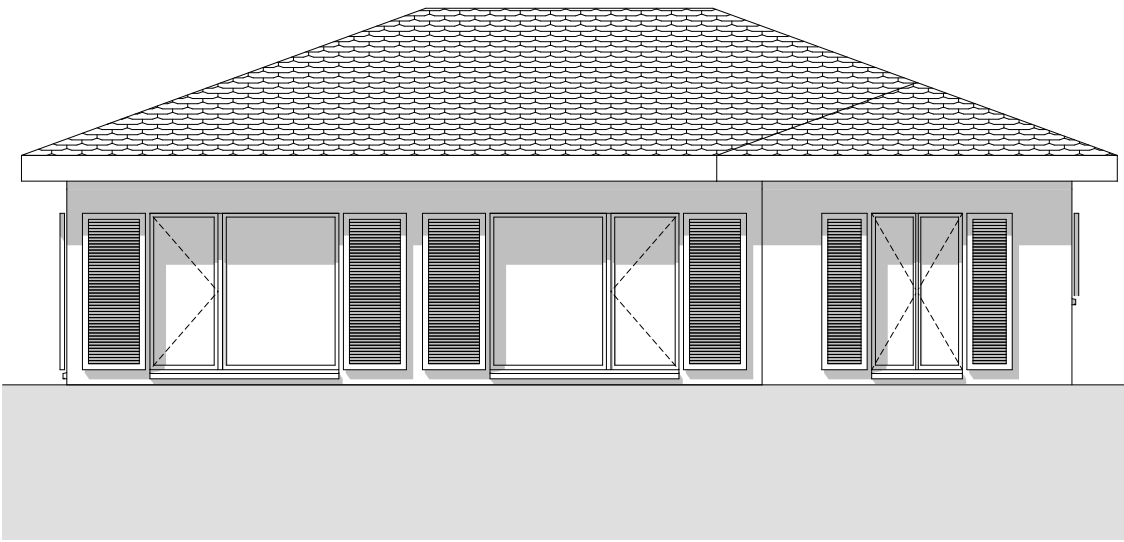

Bureau d'Architecture TROVATELLI Ferdinand
 Av. de France 42 - CP 8
 1000 Lausanne 7
 T 021 625 25 47
 F 021 625 57 55
 M architecture@trovatelli.ch

VILLA MARGHERITA
REZ-DE-CHAUSSEE
 ECHELLE : 1-100

Bureau d'Architecture TROVATELLI Ferdinand
Av. de France 42 - CP 8
1000 Lausanne 7
T 021 625 25 47
F 021 625 57 55
M architecture@trovatelli.ch

VILLA MARGHERITA

FACADES

ECHELLE : 1-100

Bureau d'Architecture TROVATELLI Ferdinand
Av. de France 42 - CP 8
1000 Lausanne 7
T 021 625 25 47
F 021 625 57 55
M architecture@trovatelli.ch

VILLA MARGHERITA

COUPES

ECHELLE : 1-100