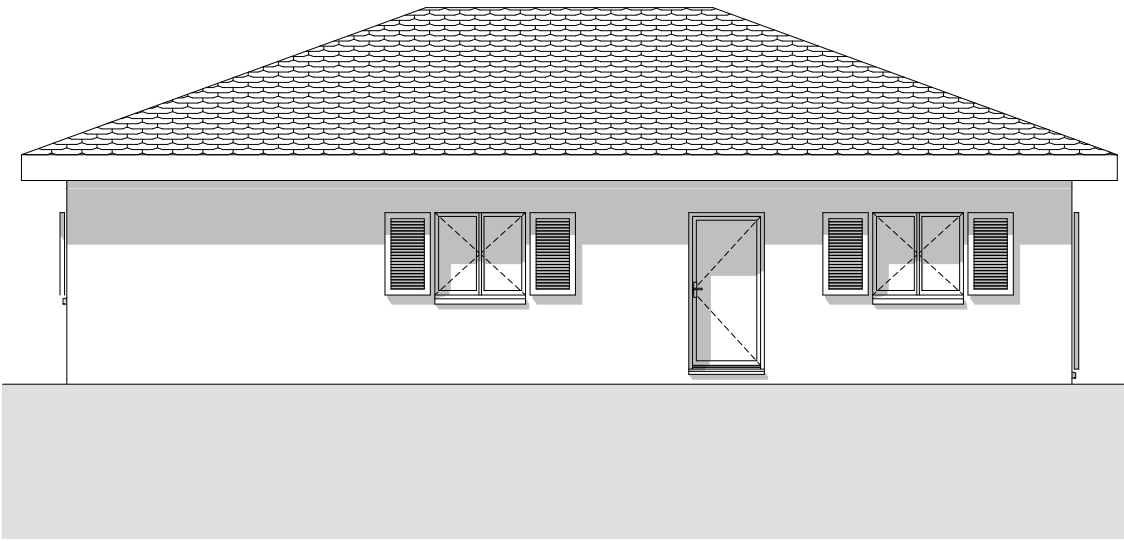

Bureau d'Architecture TROVATELLI Ferdinand
 Av. de France 42 - CP 8
 1000 Lausanne 7
 T 021 625 25 47
 F 021 625 57 55
 M architecture@trovatelli.ch

VILLA MARGHERITA
REZ-DE-CHAUSSEE
 ECHELLE : 1-100

Bureau d'Architecture TROVATELLI Ferdinand
Av. de France 42 - CP 8
1000 Lausanne 7
T 021 625 25 47
F 021 625 57 55
M architecture@trovatelli.ch

VILLA MARGHERITA

FACADES

ECHELLE : 1-100

Bureau d'Architecture TROVATELLI Ferdinand
Av. de France 42 - CP 8
1000 Lausanne 7
T 021 625 25 47
F 021 625 57 55
M architecture@trovatelli.ch

VILLA MARGHERITA

COUPES

ECHELLE : 1-100