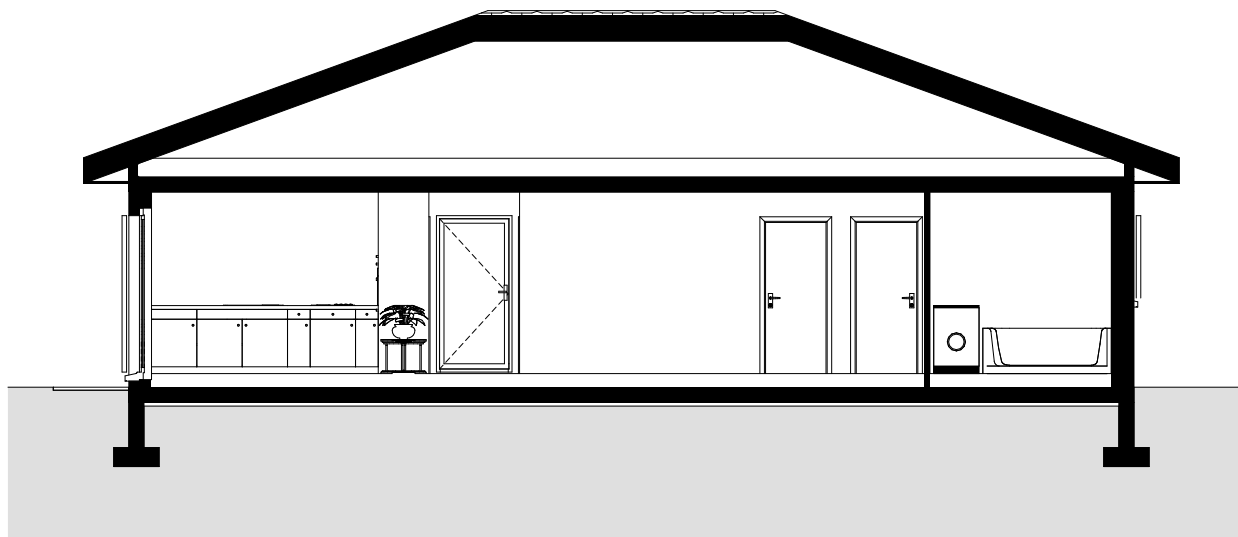

Bureau d'Architecture TROVATELLI Ferdinand
 Av. de France 42 - CP 8
 1000 Lausanne 7
 T 021 625 25 47
 F 021 625 57 55
 M architecture@trovatelli.ch

VILLA MARGHERITA
REZ-DE-CHAUSSEE
 ECHELLE : 1-100

Bureau d'Architecture TROVATELLI Ferdinand
Av. de France 42 - CP 8
1000 Lausanne 7
T 021 625 25 47
F 021 625 57 55
M architecture@trovatelli.ch

VILLA MARGHERITA

FACADES

ECHELLE : 1-100

Bureau d'Architecture TROVATELLI Ferdinand
Av. de France 42 - CP 8
1000 Lausanne 7
T 021 625 25 47
F 021 625 57 55
M architecture@trovatelli.ch

VILLA MARGHERITA

COUPES

ECHELLE : 1-100