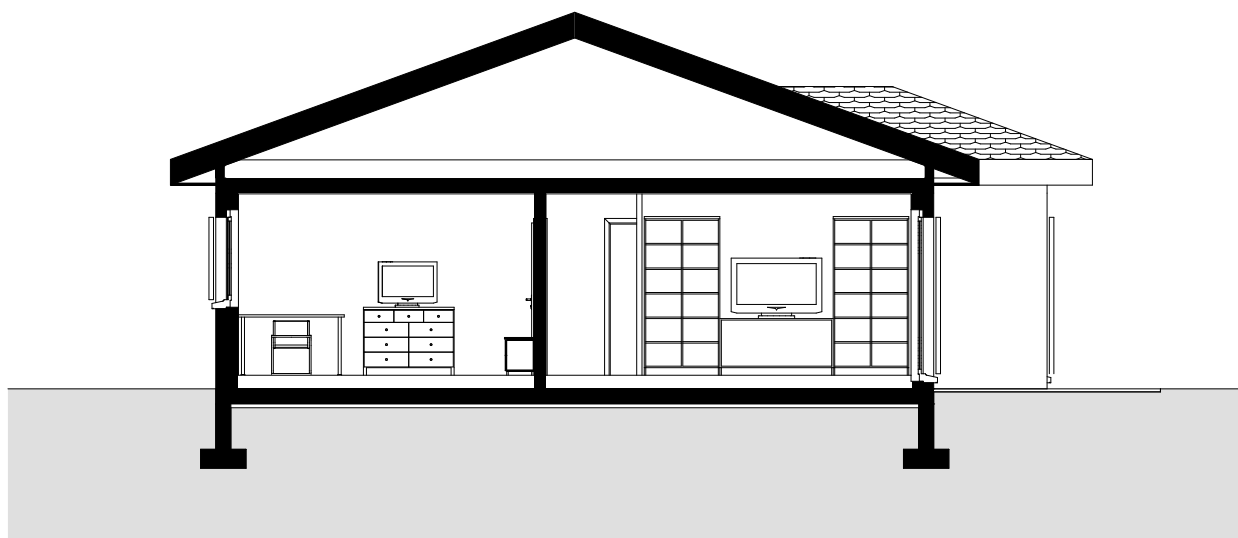

Bureau d'Architecture TROVATELLI Ferdinand
 Av. de France 42 - CP 8
 1000 Lausanne 7
 T 021 625 25 47
 F 021 625 57 55
 M architecture@trovatelli.ch

VILLA MARGHERITA
REZ-DE-CHAUSSEE
 ECHELLE : 1-100

Bureau d'Architecture TROVATELLI Ferdinand
Av. de France 42 - CP 8
1000 Lausanne 7
T 021 625 25 47
F 021 625 57 55
M architecture@trovatelli.ch

VILLA MARGHERITA

FACADES

ECHELLE : 1-100

Bureau d'Architecture TROVATELLI Ferdinand
Av. de France 42 - CP 8
1000 Lausanne 7
T 021 625 25 47
F 021 625 57 55
M architecture@trovatelli.ch

VILLA MARGHERITA

COUPES

ECHELLE : 1-100