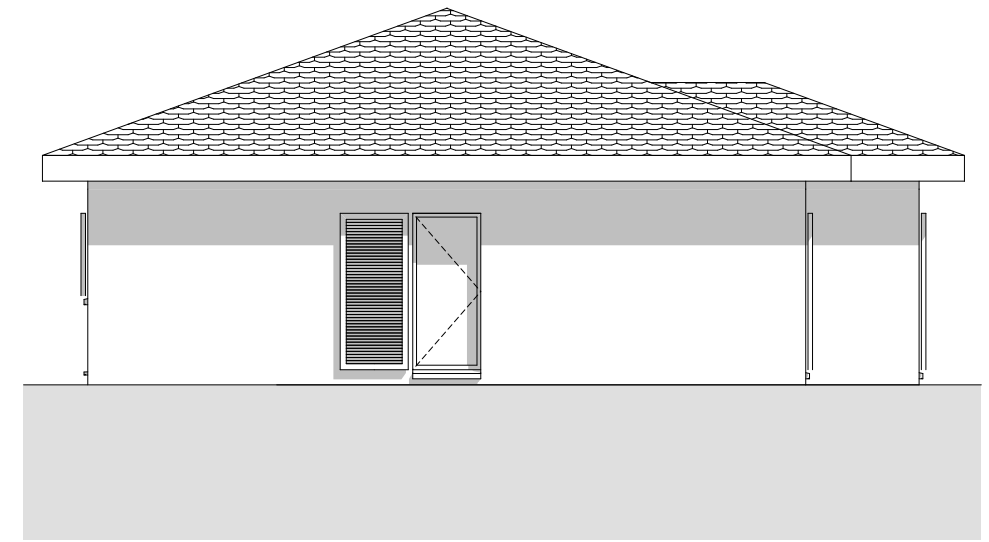

Bureau d'Architecture TROVATELLI Ferdinand
 Av. de France 42 - CP 8
 1000 Lausanne 7
 T 021 625 25 47
 F 021 625 57 55
 M architecture@trovatelli.ch

VILLA MARGHERITA
REZ-DE-CHAUSSEE
 ECHELLE : 1-100

Bureau d'Architecture TROVATELLI Ferdinand
Av. de France 42 - CP 8
1000 Lausanne 7
T 021 625 25 47
F 021 625 57 55
M architecture@trovatelli.ch

VILLA MARGHERITA

FACADES

ECHELLE : 1-100

Bureau d'Architecture TROVATELLI Ferdinand
Av. de France 42 - CP 8
1000 Lausanne 7
T 021 625 25 47
F 021 625 57 55
M architecture@trovatelli.ch

VILLA MARGHERITA

COUPES

ECHELLE : 1-100