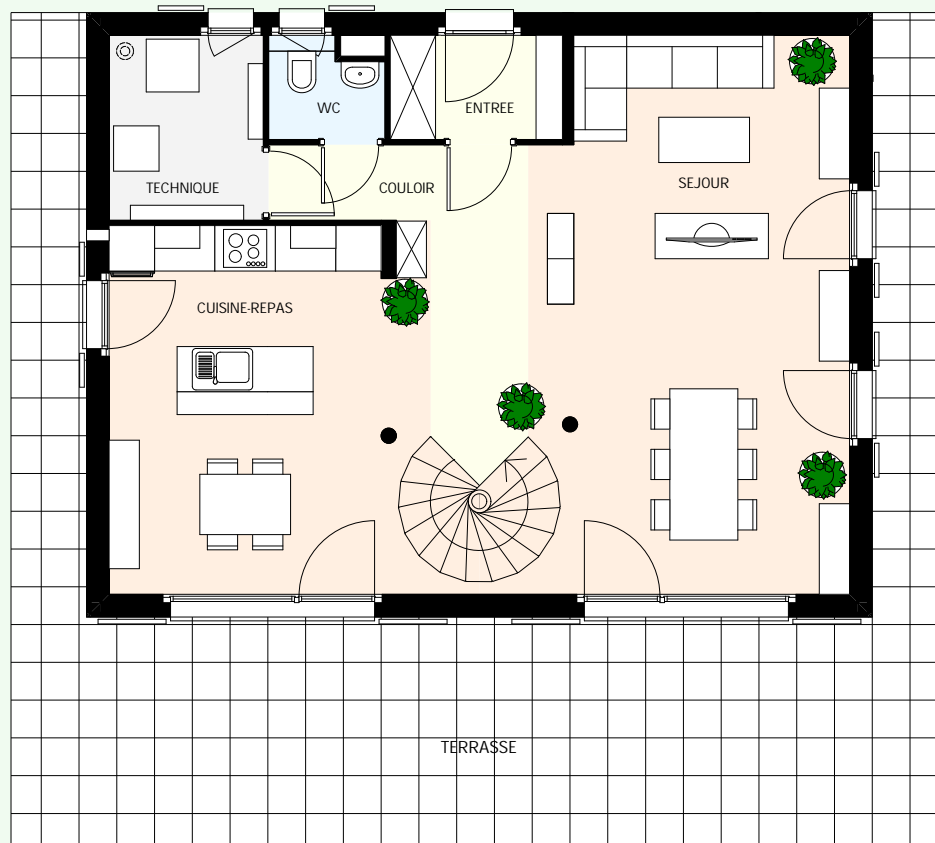

VILLA MIA VARIANTE UNO - 4 CHAMBRES

FACADES

ECHELLE : 1-100

VILLA MIA VARIANTE UNO - 4 CHAMBRES

REZ-DE-CHAUSSEE

ECHELLE : 1-100

VILLA MIA VARIANTE UNO - 4 CHAMBRES

ETAGE

ECHELLE : 1-100

VILLA MIA VARIANTE UNO - 4 CHAMBRES

COUPES

ECHELLE : 1-100