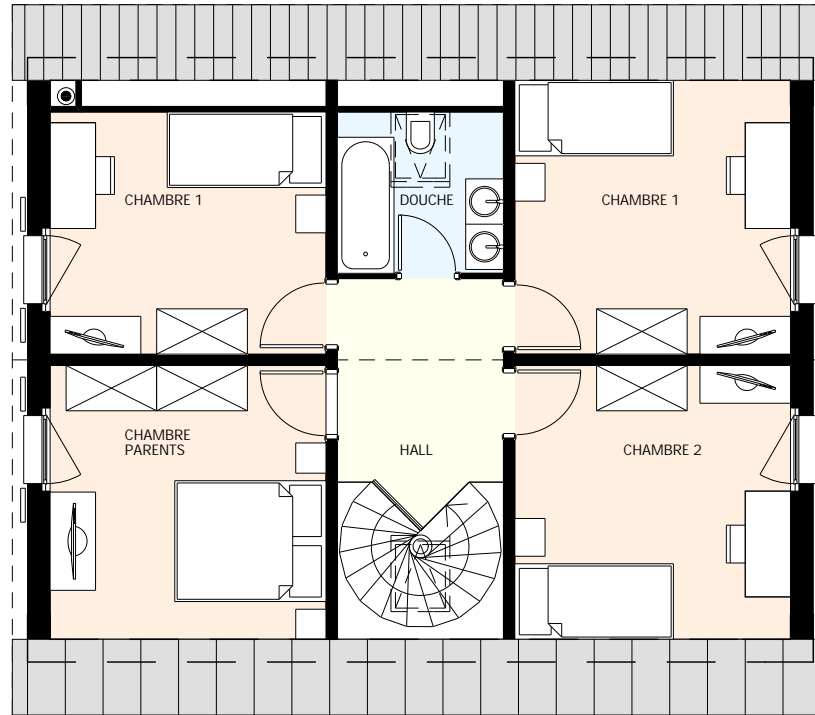

VILLA MIA VARIANTE UNO - 4 CHAMBRES

FACADES

ECHELLE : 1-100

VILLA MIA VARIANTE UNO - 4 CHAMBRES

REZ-DE-CHAUSSEE

ECHELLE : 1-100

VILLA MIA VARIANTE UNO - 4 CHAMBRES

ETAGE

ECHELLE : 1-100

VILLA MIA VARIANTE UNO - 4 CHAMBRES

COUPES

ECHELLE : 1-100