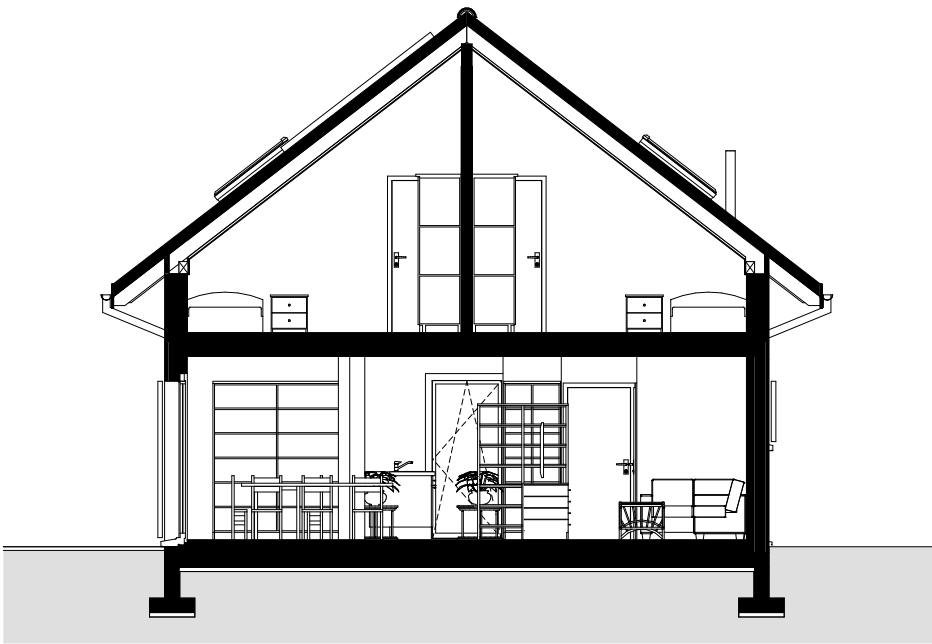

VILLA MIA VARIANTE UNO - 4 CHAMBRES

FACADES

ECHELLE : 1-100

VILLA MIA VARIANTE UNO - 4 CHAMBRES

REZ-DE-CHAUSSEE

ECHELLE : 1-100

VILLA MIA VARIANTE UNO - 4 CHAMBRES

ETAGE

ECHELLE : 1-100

VILLA MIA VARIANTE UNO - 4 CHAMBRES

COUPES

ECHELLE : 1-100