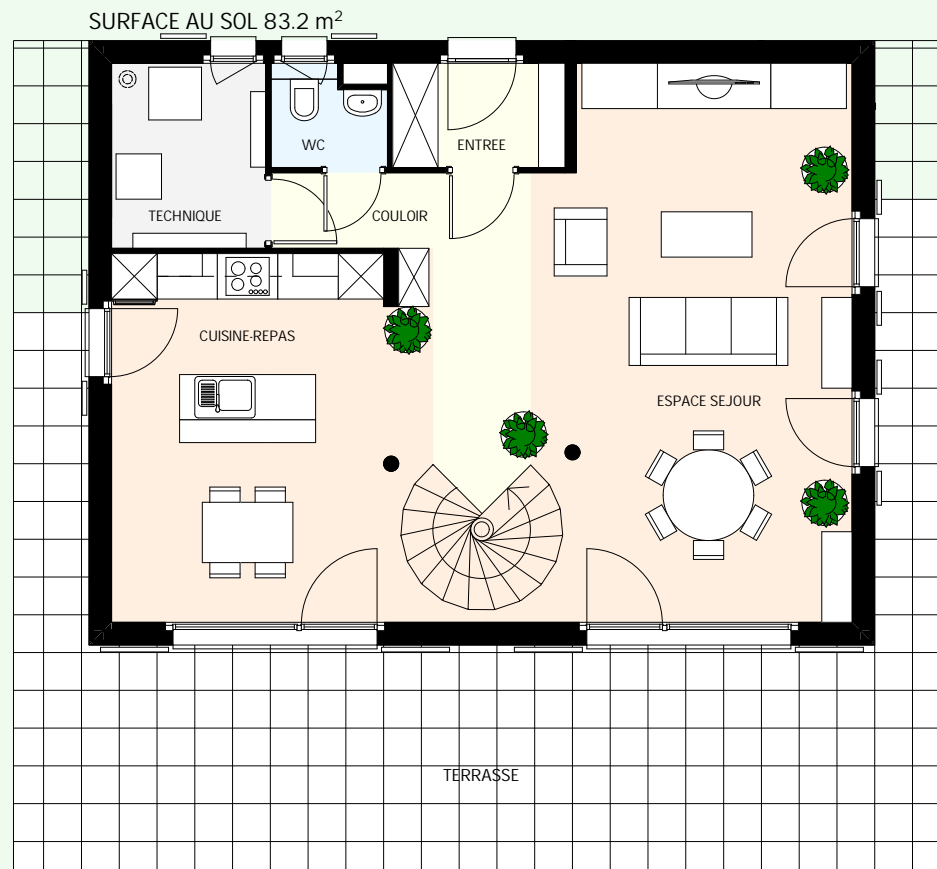

VILLA MIA VARIANTE UNO - 3 CHAMBRES

FACADES

ECHELLE : 1-100

VILLA MIA VARIANTE UNO - 3 CHAMBRES  
REZ-DE-CHAUSSEE  
ECHELLE : 1-100

VILLA MIA VARIANTE UNO - 3 CHAMBRES

ETAGE

ECHELLE : 1-100

VILLA MIA VARIANTE UNO - 3 CHAMBRES

COUPES

ECHELLE : 1-100