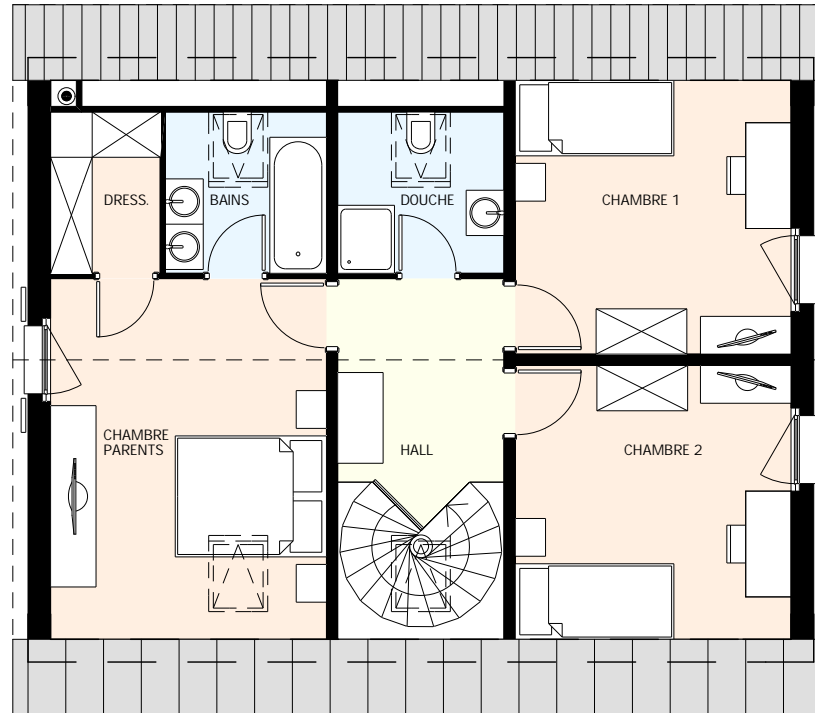

VILLA MIA VARIANTE UNO - 3 CHAMBRES

FACADES

ECHELLE : 1-100

VILLA MIA VARIANTE UNO - 3 CHAMBRES  
REZ-DE-CHAUSSEE  
ECHELLE : 1-100

VILLA MIA VARIANTE UNO - 3 CHAMBRES

ETAGE

ECHELLE : 1-100

VILLA MIA VARIANTE UNO - 3 CHAMBRES

COUPES

ECHELLE : 1-100