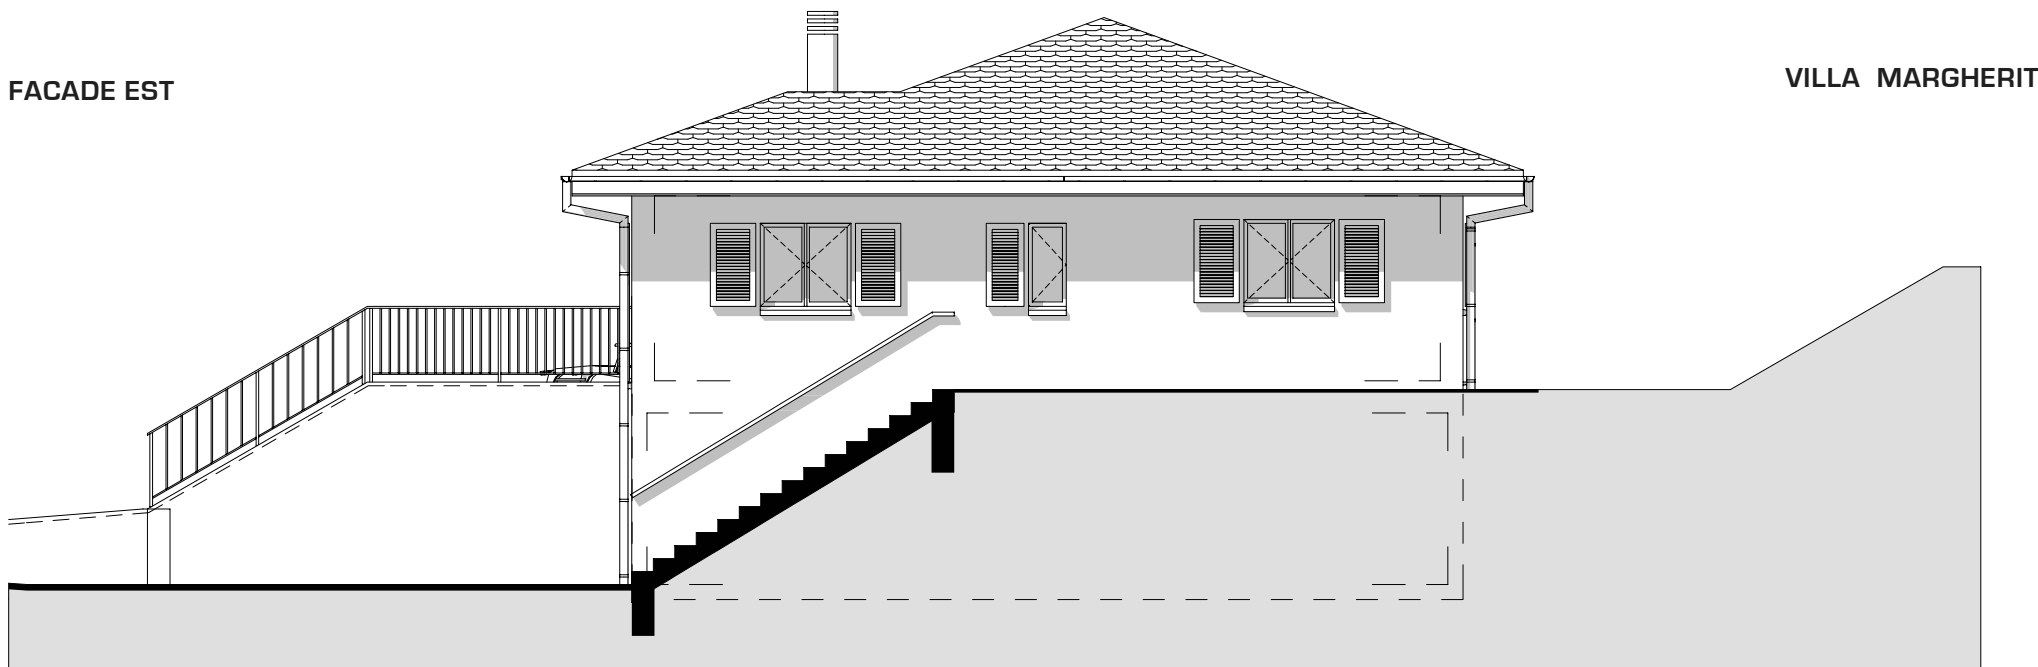

FACADE EST

VILLA MARGHERITA

FACADE OUEST

Bureau d'Architecture TROVATELLI Ferdinand
Ch. de l'Union 6 - CP 268
1008 Prilly
T 021 625 25 47
F 021 625 57 55
M architecture@trovatelli.ch

FACADES EST ET OUEST

ECHELLE : 1-100