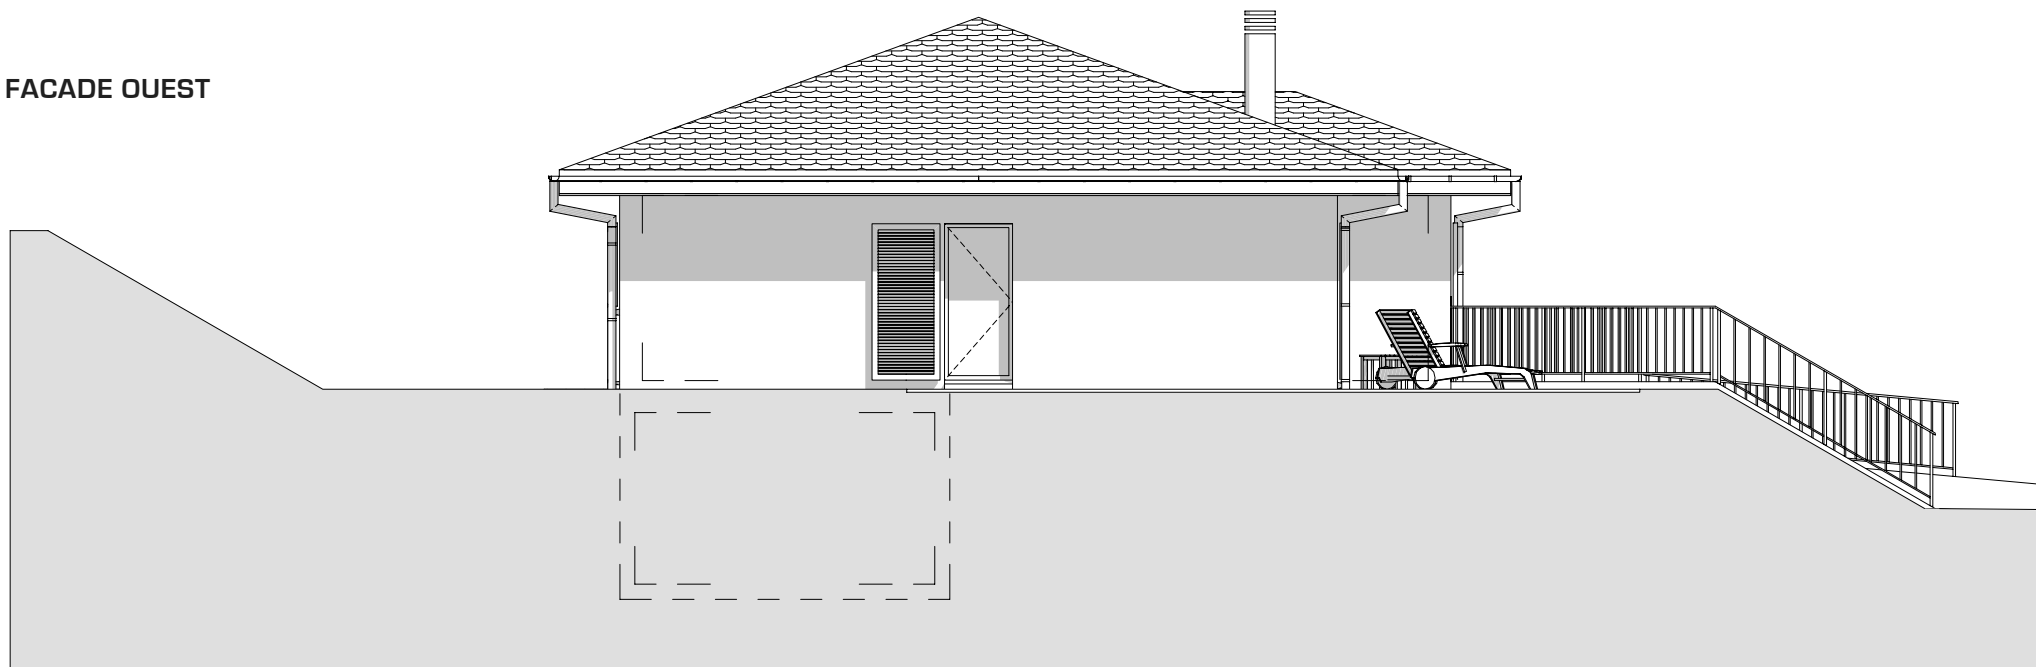

FACADE EST

VILLA MARGHERITA

FACADE OUEST

Bureau d'Architecture TROVATELLI Ferdinand
Ch. de l'Union 6 - CP 268
1008 Prilly
T 021 625 25 47
F 021 625 57 55
M architecture@trovatelli.ch

FACADES EST ET OUEST

ECHELLE : 1-100