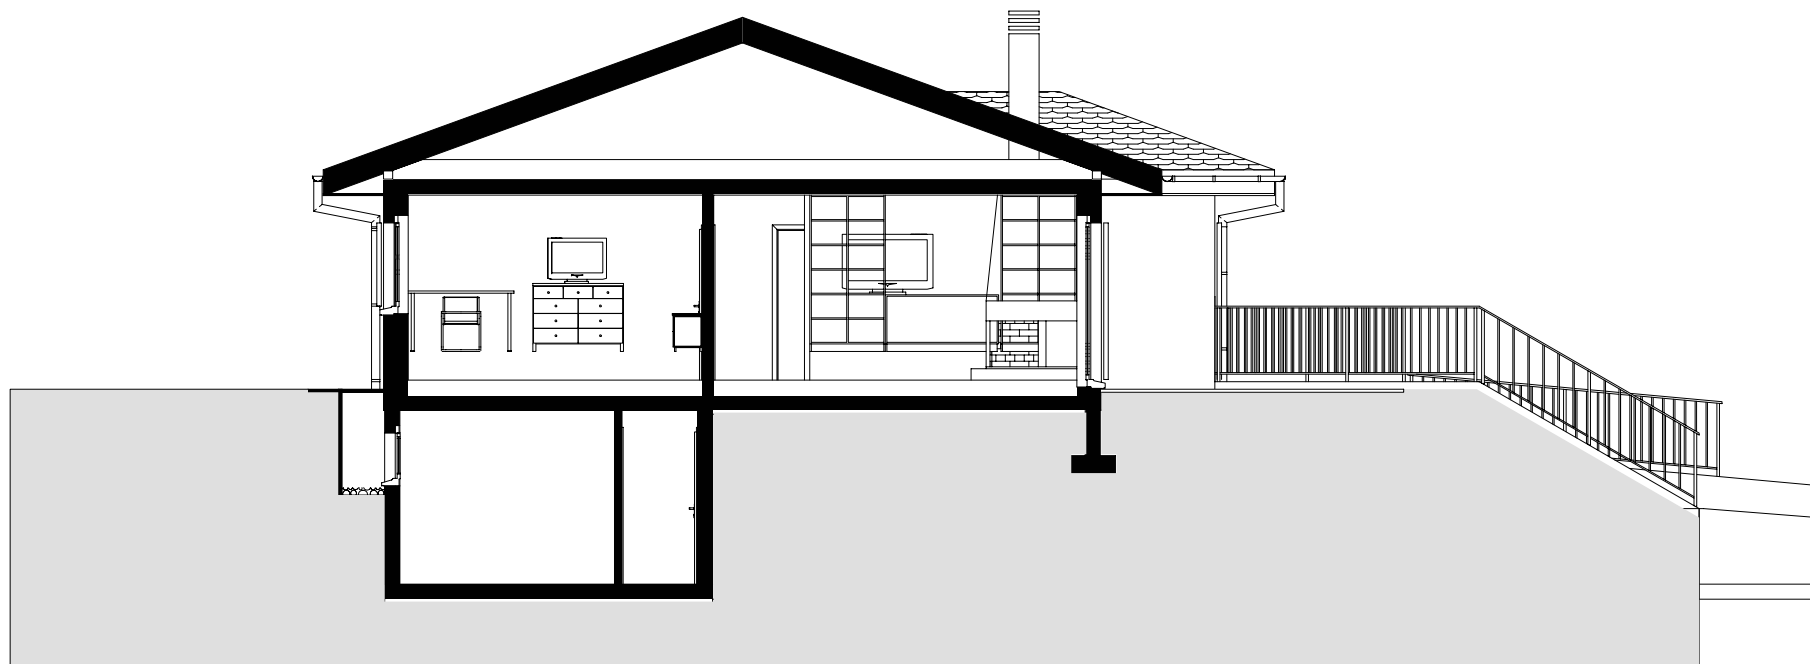

VILLA MARGHERITA

Bureau d'Architecture TROVATELLI Ferdinand
Ch. de l'Union 6 - CP 268
1008 Prilly
T 021 625 25 47
F 021 625 57 55
M architecture@trovatelli.ch

COUPES

ECHELLE : 1-100