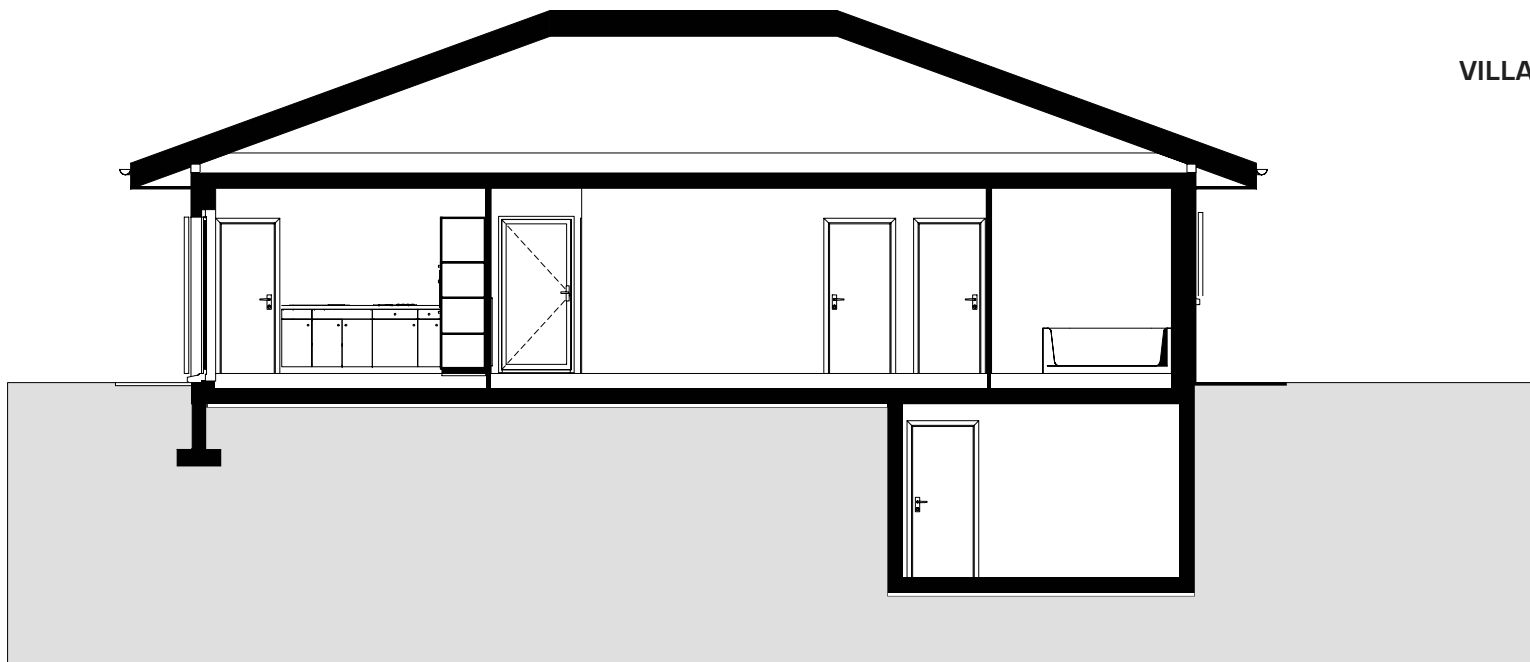

VILLA MARGHERITA

Bureau d'Architecture TROVATELLI Ferdinand
Ch. de l'Union 6 - CP 268
1008 Prilly
T 021 625 25 47
F 021 625 57 55
M architecture@trovatelli.ch

COUPES

ECHELLE : 1-100